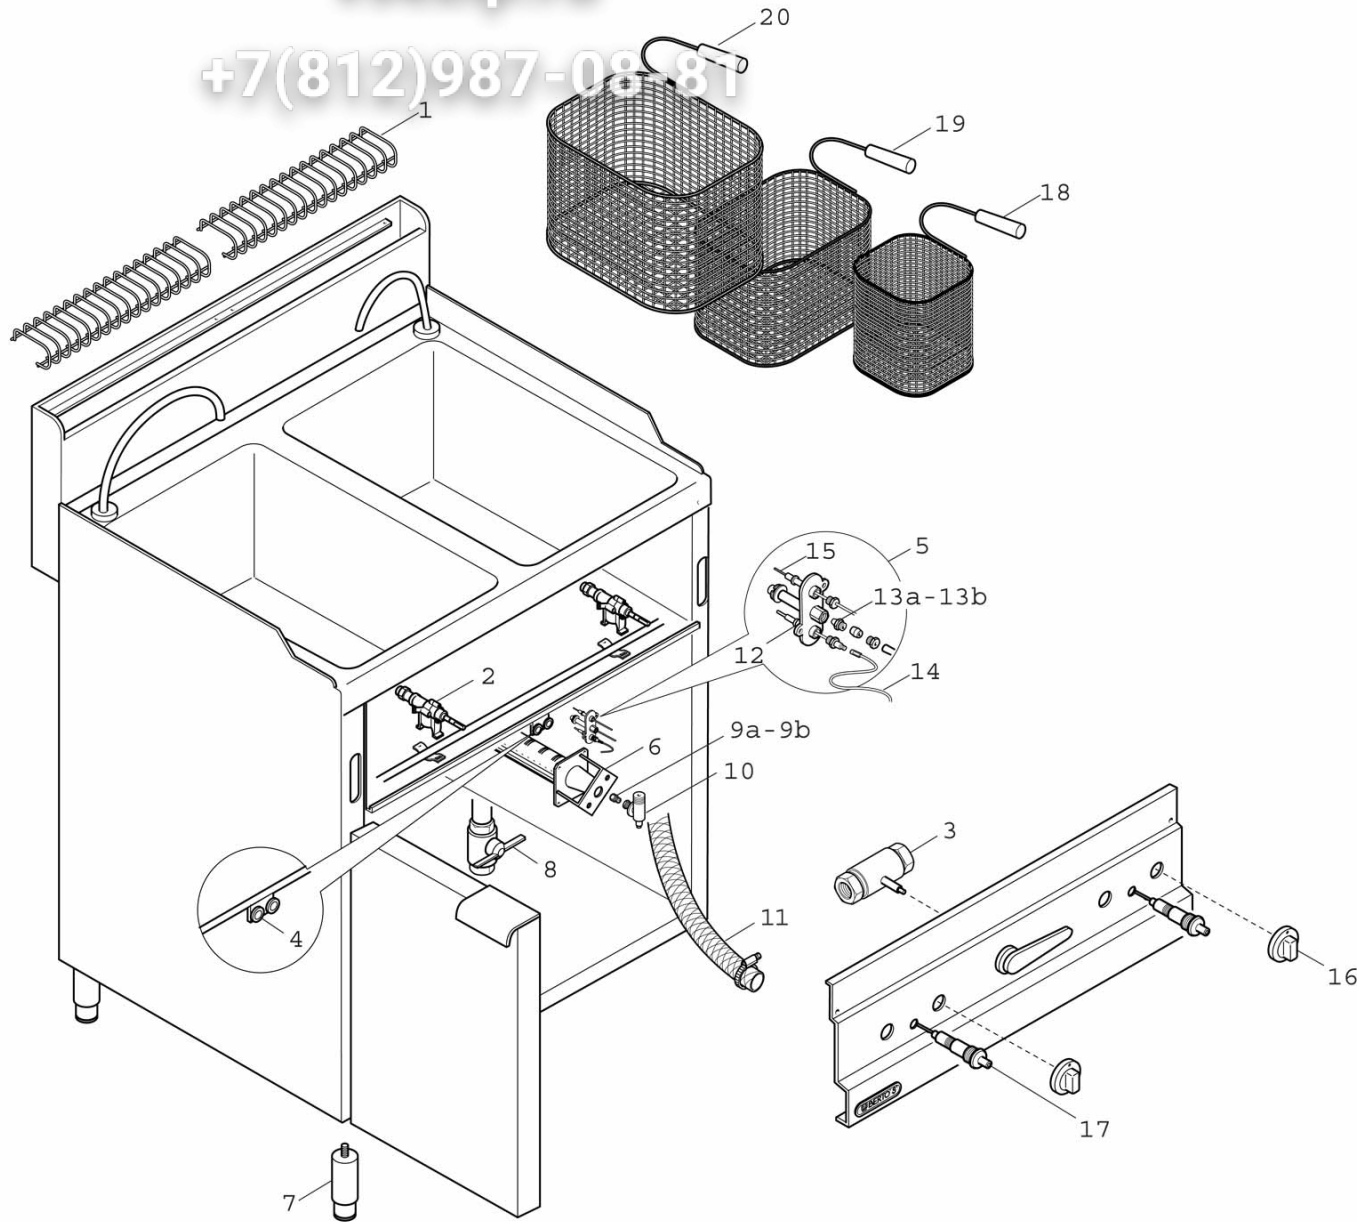

CPG40 - CPG40E

Зип Ощепит

vsezip.ru

+7(812)987-08-81

CPG40 - CPG40E

Зип Общепит

vsezip.ru

+7(812)987-08-81

Pos. Item	Codice Code	Descrizione	Item Description	Designation articles	Artikelbeschreibung	Decripción articulos	N° pezzi - No. pieces					
2	31273700	Rubinetto pel21s;9x1;bypas100	Cock pel 21/s	Robinet pel 21/s	Hahn pel 21/s	Llave pel 21s						1
3	31686800	Valvola sfera man. ghiera 1/2	Water inlet valve	Soupape entree d'eau	Wasser-einlassventil	Valvula de bola						1
4	32583800	Chiusura magnetica	Magnetic closure	Fermeture magnetique	Magnetverschluss	Cierre magnetico						1
5	27291100	Pilota (0160)	Pilot	Veilleuse	Zundflamme	Piloto						1
6	31278800	Brucciatoe cuocipasta cpg40-80	Burner cpg40-80	BrUleur cpg40-80	Brenner cpg40-80	Quemador cpg40-80						1
7	24684200	Piedino inox 1 1/2 h-125/175	Foot 1 1/2 h-125/175	Pied 1 1/2 h-125/175	Fuss 1 1/2 h-125/175	Pata 1 1/2 h-125/175						4
8	32686300	Rub.scario mobile 3/4	Outlet tap	Robinet de vidange	Abflusshahn	Grifo de descarga						1
9A	40000000	Ugello: indicare modello e tip	Injector: specify model and ga	Gliceur: specifier modele et g	Duese: modell und gas-typ zeig	Tobera: precisar modelo y tipo						1
9B	40000000	Ugello: indicare modello e tip	Injector: specify model and ga	Gliceur: specifier modele et g	Duese: modell und gas-typ zeig	Tobera: precisar modelo y tipo						1
10	32327600	Portaugello gl-plg-cpg-cucine	Injector holder	Support injecteur	Dusenhalter	Soporte de tobera						1
11	35987700	Tube gomma scarico vasca	Water inlet pipe	Tube d'eau	Wasserzulaufrohr	Tube cargo agua						1
12	22289200	Termocoppia 600 mm x plg/cpg/c	Thermocuple 600mm	Thermocuple 600mm	Thermoelement 600mm	Termopar 600mm						1
13A	40000000	Ugello: indicare modello e tip	Injector: specify model and ga	Gliceur: specifier modele et g	Duese: modell und gas-typ zeig	Tobera: precisar modelo y tipo						1
13B	40000000	Ugello: indicare modello e tip	Injector: specify model and ga	Gliceur: specifier modele et g	Duese: modell und gas-typ zeig	Tobera: precisar modelo y tipo						1
14	22189200	Cavo accensione piezo faston o	Piezo ignition cable	Cable allumage piezo	Piezozundungskabel	Cable encendido piezo						1
15	22296900	Candelella acc. gl/cpg/plg/fry	Ignition plug gl/cpg/plg/fry-t	Bougie allumage gl/cpg/plg/fr	Kleine zundkerze gl/cpg/plg/fr	Bujia de encendido gl/cpg/plg/						1
16	31875800	manopola pel rossa perno8x6,5	Red gas knob	Manette du gaz rouge	Roter gasdrehschalter	Mando gas rojo						1
17	32188200	Piezoelettrico dado	Piezoelectric ignition nut	Piezo-electrique ecrou	Piezozunder mutter	Piezoelectrico tuerca						1
18	31614900	Cesto 1/6 120x105x240 h	Basket 1/6 120x105x240 h	Panier 1/6 120x105x240 h	Korb 1/6 120x105x240 h	Cesta 1/6 120x105x240 h						6
19	31613800	Cesto 1/3 290x105x200 h	Basket 1/3 290x105x200 h	Panier 1/3 290x105x200 h	Korb 1/3 290x105x200 h	Cesta 1/3 290x105x200 h						3
20	31614700	Cesto 1/1 250x330x240 h	Basket 1/1 250x330x240 h	Panier 1/1 250x330x240 h	Korb 1/1 250x330x240 h	Cesta 1/1 250x330x240 h						1