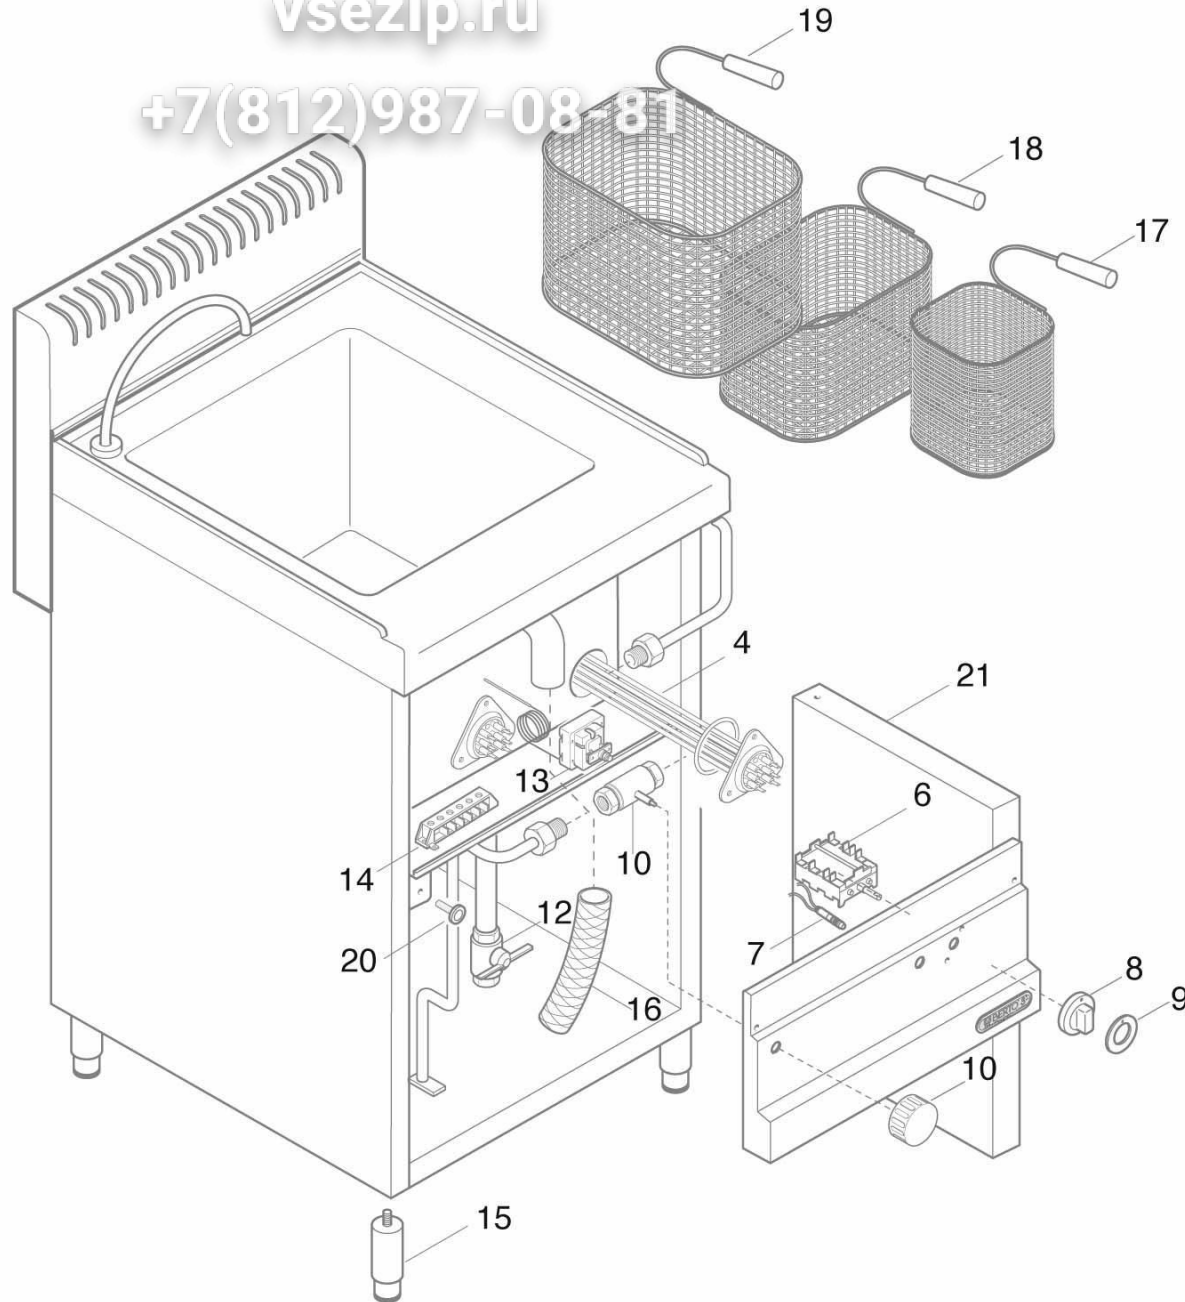

CPE 40

Зип Ощепит

vsezip.ru

+7(812)987-08-81

CPE 40

Зип Ощепит

vsezip.ru

+7(812)987-08-81

Pos. Item	Codice Code	Descrizione	Item Description	Designation articles	Artikelbeschreibung	Decripción articulos	N° pezzi - No. pieces					
4	31015900	Resistenza 4000w-230v cpe40 gu	4000w-230v heating elem. cpe40	Resist.4000w-230v cpe40 s.700	4000w-230v widerstand cpe40 s.	Resistencia 4000w-230v cpe40 s						2
6	22049800	Commutatore per fe 2/1-cpe40/e	Selector - cpe40/e9cp40	Commutateur - cpe40/e9cp40	Umschalter - cpe40/e9cp40	Conmutador - cpe40/e9cp40						1
7	33171000	Spia giallo/verde 400v d.10mm	Yellow/green pilot light 400v	TÉmoin lumineux jaune/vert 400	Gelb/grÜne rundanzeige 400v	Indicador lumin. amarillo/verd						1
8	35877300	Manopola rossa p. 6x4,6 a 180°	Red knob p. 6x4,6 a 180°ral300	Manette rouge p. 6x4,6 a 180°	Drehknopf p. 6x4,6 a 180°ral30	Mando rojo p. 6x4,6 a 180°ral3						1
8	35876300	Manopola rossa p. 6x4,6 a 180°	Red knob 6x4,6 180° c	Manette rouge 6x4,6 180° c	Drehknopf 6x4,6 180° c	Mando rojo 6x4,6 180° c						1
9	31953000	Serig. rossa manop. cuocipasta	Electric knob serigraphy	Serigraphie manette electr.	Rot aufdruck	Serigrafia mando electr.						1
10	31686800	Valvola sfera man. ghiera 1/2	Water inlet valve	Soupape entree d'eau	Wasser-einlassventil	Valvula de bola						1
12	32686300	Rub.scarico mobile 3/4	Outlet tap	Robinet de vidange	Abflusshahn	Grifo de descarga						1
13	36062400	Termost. trif. sicur. 150°c	Safety thermost.150°c	Thermost.de surete 150°c	Sicherheitsthermost. 150°c	Termost.de seguridad 150°c						1
14	30184200	Morsettiera a 6 poli fv 122 b	Terminal board 6 poles	Bornier 6 poles	Klemmenleiste	Bornera 6 polos						1
15	24684200	Piedino inox 1 1/2 h-125/175	Foot 1 1/2 h-125/175	Pied 1 1/2 h-125/175	Fuss 1 1/2 h-125/175	Pata 1 1/2 h-125/175						1
16	35987700	Tubo gomma scarico vasca	Water inlet pipe	Tube d'eau	Wasserzulaufrohr	Tubo cargo agua						1
17	31614900	Cesto 1/6 120x105x240 h	Basket 1/6 120x105x240 h	Panier 1/6 120x105x240 h	Korb 1/6 120x105x240 h	Cesta 1/6 120x105x240 h						6
18	31613800	Cesto 1/3 290x105x200 h	Basket 1/3 290x105x200 h	Panier 1/3 290x105x200 h	Korb 1/3 290x105x200 h	Cesta 1/3 290x105x200 h						3
19	31614700	Cesto 1/1 250x330x240 h	Basket 1/1 250x330x240 h	Panier 1/1 250x330x240 h	Korb 1/1 250x330x240 h	Cesta 1/1 250x330x240 h						1
20	32583800	Chiusura magnetica	Magnetic closure	Fermeture magnetique	Megnetverschluss	Cierre magnetico						1
21	35956000	Sport. compl. da 400	Complete door 400mm "berto's"	Porte complete 400mm. "berto's"	Komplet fuer 400mm. "berto's"	Puerta completa 400mm. "berto'						1