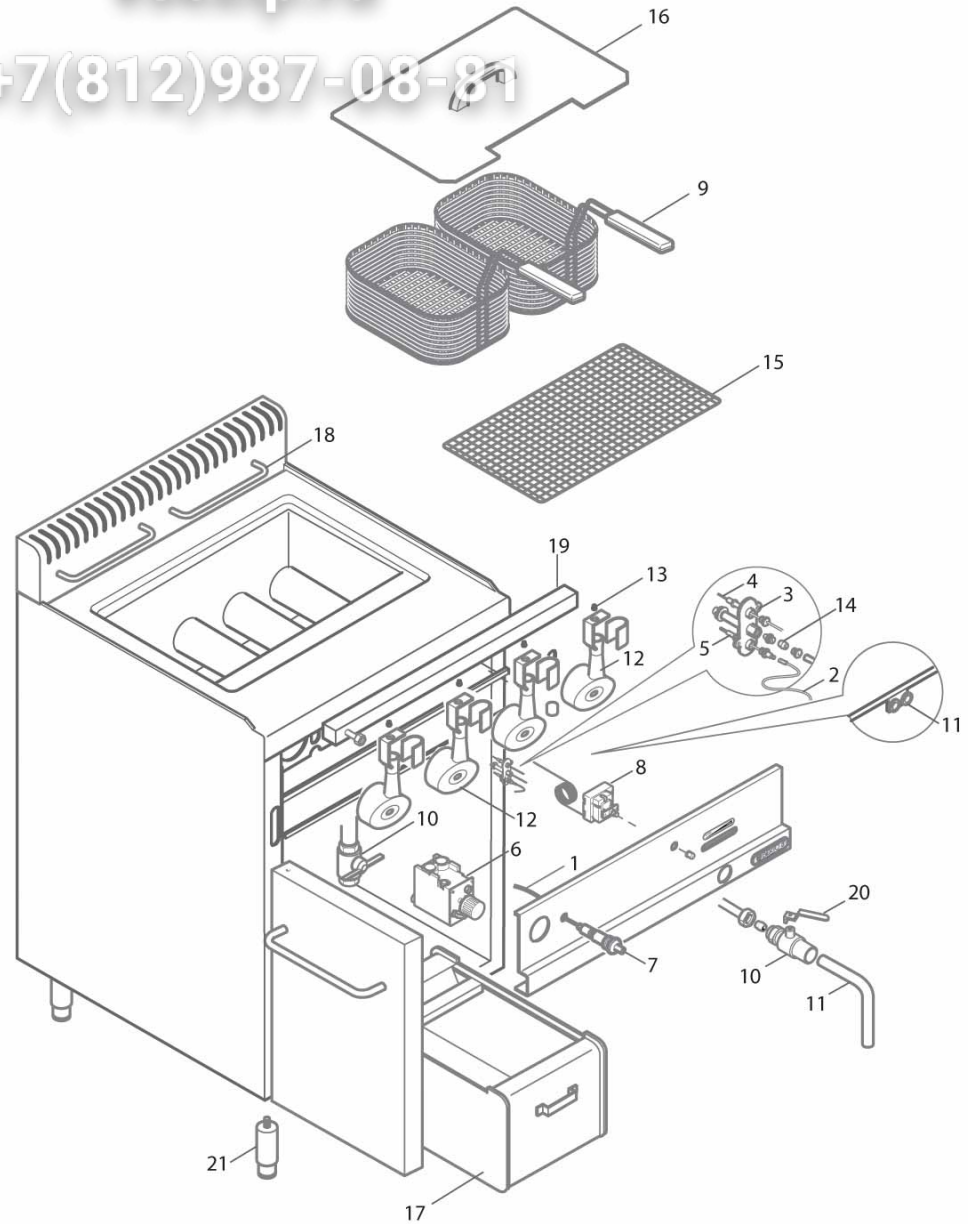

6GL18M

Зип Ощепит

vsezip.ru

+7(812)987-08-81

6GL18M

Зип Общепит

vsezip.ru

+7(812)987-08-81

Pos. Item	Codice Code	Descrizione	Item Description	Designation articles	Artikelbeschreibung	Decripción articulos	N° pezzi - No. pieces				
2	22189200	Cavo accensione piezo faston o	Piezo ignition cable	Cable allumage piezo	Piezozündungskabel	Cable encendido piezo					1
3	27291100	Pilota (0160)	Pilot	Veilleuse	Zundflamme	Piloto					1
4	32290100	Termocoppia interr. completa	Interrupted thermocouple	Thermocouple interrompu	Unterbrochenes thermoelement	Termoelemento interrumpido					1
5	22296900	Candeletta acc. gl/cpg/plg/fry	Ignition plug gl/cpg/plg/fry-t	Bougie allumage gl/cpg/plg/fry	Kleine zundkerze gl/cpg/plg/fr	Bujia de encendido gl/cpg/plg/					1
6	35271800	Valvola eurosit 190 Øc	Eurosit valve	Soupape eurosit	Ventil eurosit	Valvula eurosit					1
7	32188200	Piezoelétrico dado	Piezoelectric ignition nut	Piezo-electrique ecrou	Piezozunder mutter	Piezoelectrico tuerca					1
8	32070200	Termostato sicurezza gl/lx	Safety thermostat	Thermostat de surete	Sicherheitstermostat	Termostato de seguridad					1
9	33614600	Cesto elt12/30 e7f10	Basket	Panier	Korb	Cesta					2
10	32685400	Rubinetto scarico frontale com	Frontal outlet tap	Robinet de vidange frontal	Abflusshahn	Grifo de descarga frontal					1
11	22698100	Gomito scarico olio/acqua	Outlet elbow	Coude de vidange	Abfluss-winkelstuk	Codo de descarga					1
12	32279000	Bruc. testa tonda dx 6gl18/gl3	Rh round head burner	Brûleur tÊte ronde droite	Rundkopfbrenner rechts	Quemador cab. redonda dcho.					4
14	40000000	Ugello: indicare modello e tip	Injector: specify model and ga	Gliceur: specifier modele et g	Duese: modell und gas-typ zeig	Tobera: precisar modelo y tipo					1
15	36932800	Rpv-6gl18b retina vasca 6gl18b	Rpv-6gl18b well filter net	Rpv-6gl18b crepine du filtre c	Rpv-6gl18b netz wannenfilter	Rpv-6gl18b malla de cuba					1
16	36805400	Copricesto 6gl18b/m s.600	Basket cover 6gl18b/m s.600	Couvercle panier 6gl18b/m s.600	Korbaddeckung 6gl18b/m s.600	Tapa para cesta 6gl18b/m s.600					1
17	32773500	Ass.bac.racc.olio gl/lx mob.	Oil collecting bowl	Cuvette recueille-huile	Oel-auffangschale	Cubeta recogeaceite					1
18	32756000	Gancio portacesto gl/8 8/6gl1	Basket hook gl/8 8/6gl1 s.60	Crochet pour panier gl/8 8/6g	Einhakung fuer korb gl/8 8/6g	Enganche para cesta gl/8 8/6g					2
20	32685400	Rubinetto scarico frontale com	Frontal outlet tap	Robinet de vidange frontal	Abflusshahn	Grifo de descarga frontal					1
21	24684200	Piedino inox 1 1/2 h-125/175	Foot 1 1/2 h-125/175	Pied 1 1/2 h-125/175	Fuss 1 1/2 h-125/175	Pata 1 1/2 h-125/175					4
22	32583800	Chiusura magnetica	Magnetic closure	Fermeture magnetique	Magnetverschluss	Cierre magnetico					2