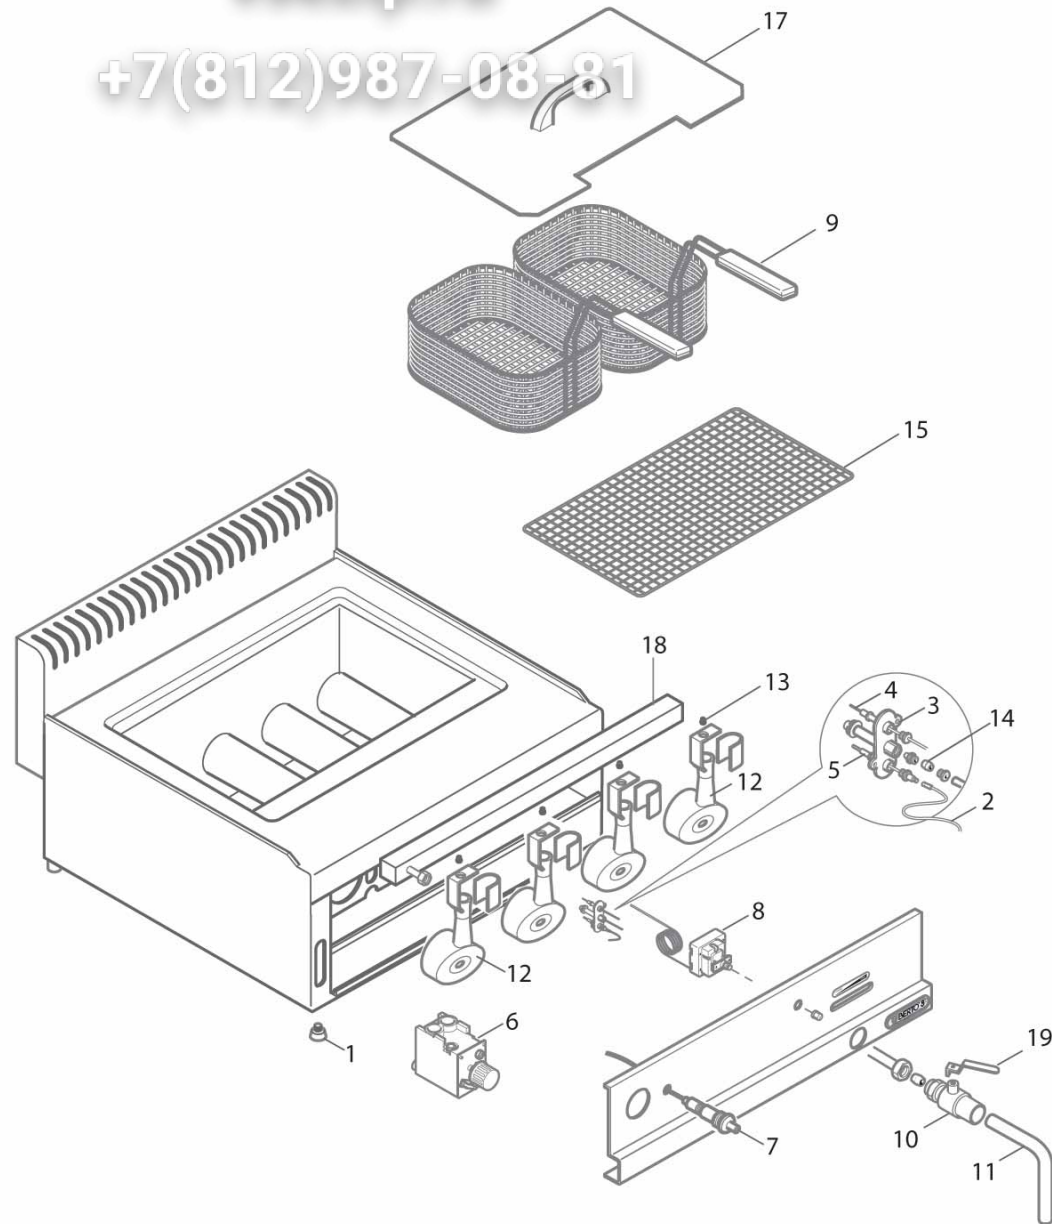

6GL18B

Зип Общепит

vsezip.ru

+7(812)987-08-81

6GL18B

Зип Общепит

vsezip.ru

+7(812)987-08-81

Pos. Item	Codice Code	Descrizione	Item Description	Designation articles	Artikelbeschreibung	Decripción artículos	N° pezzi - No. pieces					
1	30684100	Piedinoxbanc d.30xm8condado ba	Foot h.6mm	Pied h.6mm	Fuss h.6mm	Pata h.6mm						4
2	22189200	Cavo accensione piezo faston o	Piezo ignition cable	Cable allumage piezo	Piezozündungskabel	Cable encendido piezo						1
3	27291100	Pilota (0160)	Pilot	Veilleuse	Zundflamme	Piloto						1
4	32290100	Termocoppia interr. completa	Interrupted thermocouple	Thermocouple interrompu	Unterbrochenes thermoelement	Termoelemento interrumpido						1
5	22296900	Candeletta acc. gl/cpg/plg/fry	Ignition plug gl/cpg/plg/fry-t	Bougie allumage gl/cpg/plg/fry	Kleine zundkerze gl/cpg/plg/fr	Bujia de encendido gl/cpg/plg/						1
6	35271800	Valvola eurosit 190 Øc	Eurosit valve	Soupape eurosit	Ventil eurosit	Valvula eurosit						1
7	32188200	Piezoelétrico dado	Piezoelectric ignition nut	Piezo-electrique ecrou	Piezozunder mutter	Piezoeléctrico tuerca						1
8	32070300	Termostato di sicurezza + tapp	Safety thermostat + red plug	Thermostat de sÛretÉ + bouchon	Sicherheitsthermostat + froppe	Termostato de seguridad + tapo						1
9	33614600	Cesto elt12/30 e7f10	Basket	Panier	Korb	Cesta						2
10	32685400	Rubinetto scarico frontale com	Frontal outlet tap	Robinet de vidange frontal	Abflusshahn	Grifo de descarga frontal						1
11	22698100	Gomito scarico olio/acqua	Outlet elbow	Coude de vidange	Abfluss-winkelstuk	Codo de descarga						1
12	32279000	Bruc. testa tonda dx 6gl18/gl3	Rh round head burner	BrÛleur tÊte ronde droite	Rundkopfbrenner rechts	Quemador cab. redonda dcho.						4
13	40000000	Ugello: indicare modello e tip	Injector: specify model and ga	Gliceur: specifier modele et g	Duese: modell und gas-typ zeig	Tobera: precisar modelo y tipo						4
14	40000000	Ugello: indicare modello e tip	Injector: specify model and ga	Gliceur: specifier modele et g	Duese: modell und gas-typ zeig	Tobera: precisar modelo y tipo						1
15	36932800	Rpv-6gl18b retina vasca 6gl18b	Rpv-6gl18b well filter net	Rpv-6gl18b crepine du filtre c	Rpv-6gl18b netz wannenfilter	Rpv-6gl18b malla de cuba						1
17	36805400	Copricesto 6gl18b/m s.600	Basket cover 6gl18b/m s.600	Couvercle panier 6gl18b/m s.600	Korbabdeckung 6gl18b/m s.600	Tapa para cesta 6gl18b/m s.600						1
18	32756000	Gancio portacesto gl8/8 8/6gl1	Basket hook gl8/8 8/6gl18 s.60	Crochet pour panier gl8/8 8/6g	Einhakung fuer korb gl8/8 8/6g	Enganche para cesta gl8/8 8/6g						2
19	32685400	Rubinetto scarico frontale com	Frontal outlet tap	Robinet de vidange frontal	Abflusshahn	Grifo de descarga frontal						1