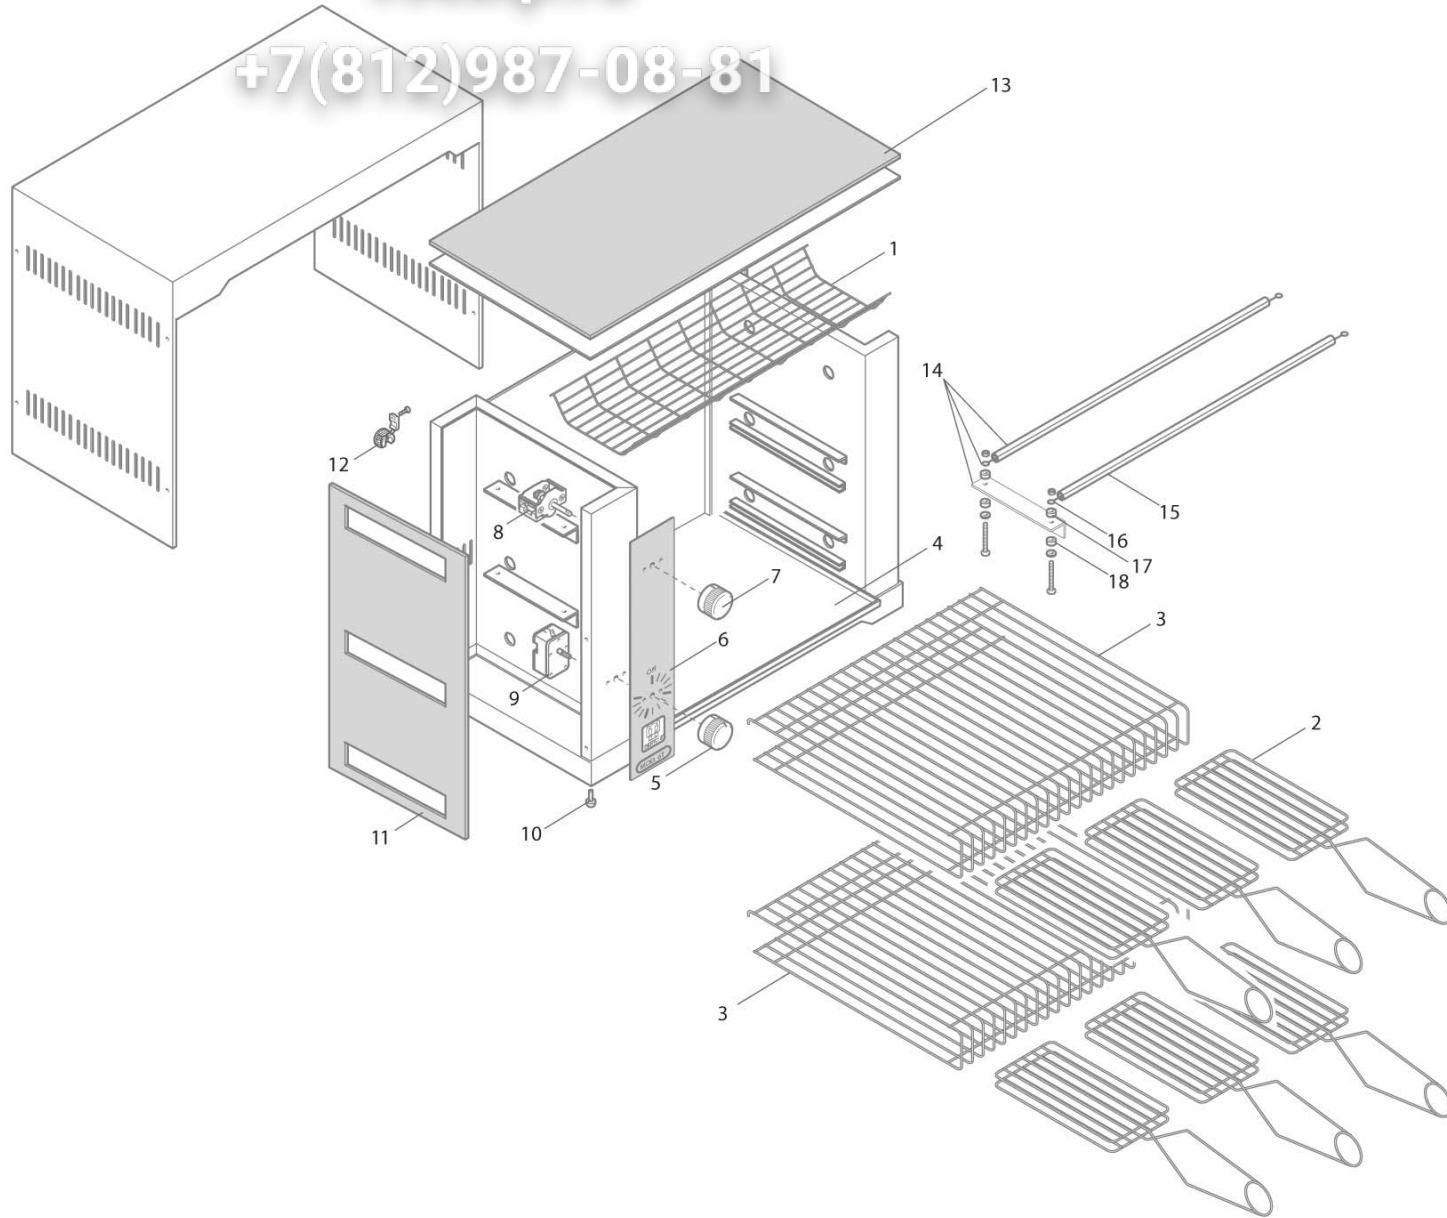

12Т

Зип Ощепит

vsezip.ru

+7(812)987-08-81

12T

Зип Общепит

vsezip.ru

+7(812)987-08-81

Pos. Item	Codice Code	Descrizione	Item Description	Designation articles	Artikelbeschreibung	Decripción articulos	N° pezzi - No. pieces				
1	30642500	Griglia prot. superiore 6t/12t	Upper safety grid	Grille de protection supÉrieur	Oberes schutzgitter	Rejilla de protecciÓn superior					2
2	30611300	Pinza	Pliers	Pinces	Zange	Pinza					6
3	30643000	Griglia prot. doppia 6t/12t	Double safety grid	Grille de protection double	Doppel schutzgitter	Rejilla de protecciÓn doble					2
4	30925300	Cassetto racc.briciole 6t/12t	Crumb tray for 6t/12t	Ramasse miettes pour 6t/12t	KrUmelfang fÜr 6t/12t	Colector de migas por 6t/12t					1
5	30654300	Manopola lx nera o timer 2	Black thermostat knob	Manette du thermostat noire	Drehknopf thermostat	Mando negro temporizador					1
6	30897500	Pannello per 12t berto's	Berto's panel for 12t	Panneau berto's pour 12t	Paneel berto's fÜr 12t	Panel berto's por 12t					1
7	23653400	Manopola nera comm. 12t timer3;	Selector black knob	Manette noir commutateur	Drehknopf umschalter	Mando conmutador negro					1
8	30051600	Commutatore per 12t	Selector	Commutateur	Umschalter	Conmutador					1
9	30082100	Timer 15 minuti x 4to-6t-12t	Timer 15 min.	Minuterie 15 min.	Timer 15 min.	Temporizador 15 minutos					1
10	22684200	Gommino per 4to-6t-12t ; 4-8 l	Foot	Pied	Fuss	Pata					4
11	30922300	Quadrotto isomart 12t (325x232	Isomart panel 325x232x4	Tableau isomart 325x232x4	Tafel isomart 325x232x4	Panel isomart 325x232x4					1
12	30185400	Passacavo pa 277 i.m.q.	Cable guide	Passe-cÁble	KabelfÜhrung	Aislador pasapanel					1
13	30922100	Quadrotto isomart 6t/12t (467x	Isomart panel 467x238x4	Tableau isomart 467x238x4	Tafel isomart 467x238x4	Panel isomart 467x238x4					1
14	30014100	Coppia quarzi res.1000w-230v 6	Nr.2 quartz tubes 230v heat	Couple quartz rÉsistances 23	Paar quarze widerstÄnde 230v	Par de cuarzos resistencias					3
15	30043100	Tubo al quarzo per 6t-12t	Quartz tube 6t-12t	Tube au quartz 6t-12t	Quarzrohr 6t-12t	Tubo de cuarzo 6t-12t					6
16	30040800	Elemento resistenza 500w.	500w heating element	ÉlÉment de rÉsistance 500 w	Element widerstand 500w	Elemento resistencia 500w					6
17	30194300	Isolatore femmina per 6t-12t	Female insulator 6t-12t	Isolateur femelle 6t-12t	Innengewinde-isolator 6t-12t	Aislador henbra 6t-12t					12
18	30194200	Isolatore maschio per 6t-12t	Male insulator 6t-12t	Isolateur male 6t-12t	Aussengewinde-isolator 6t-12t	Aislador macho 6t-12t					12