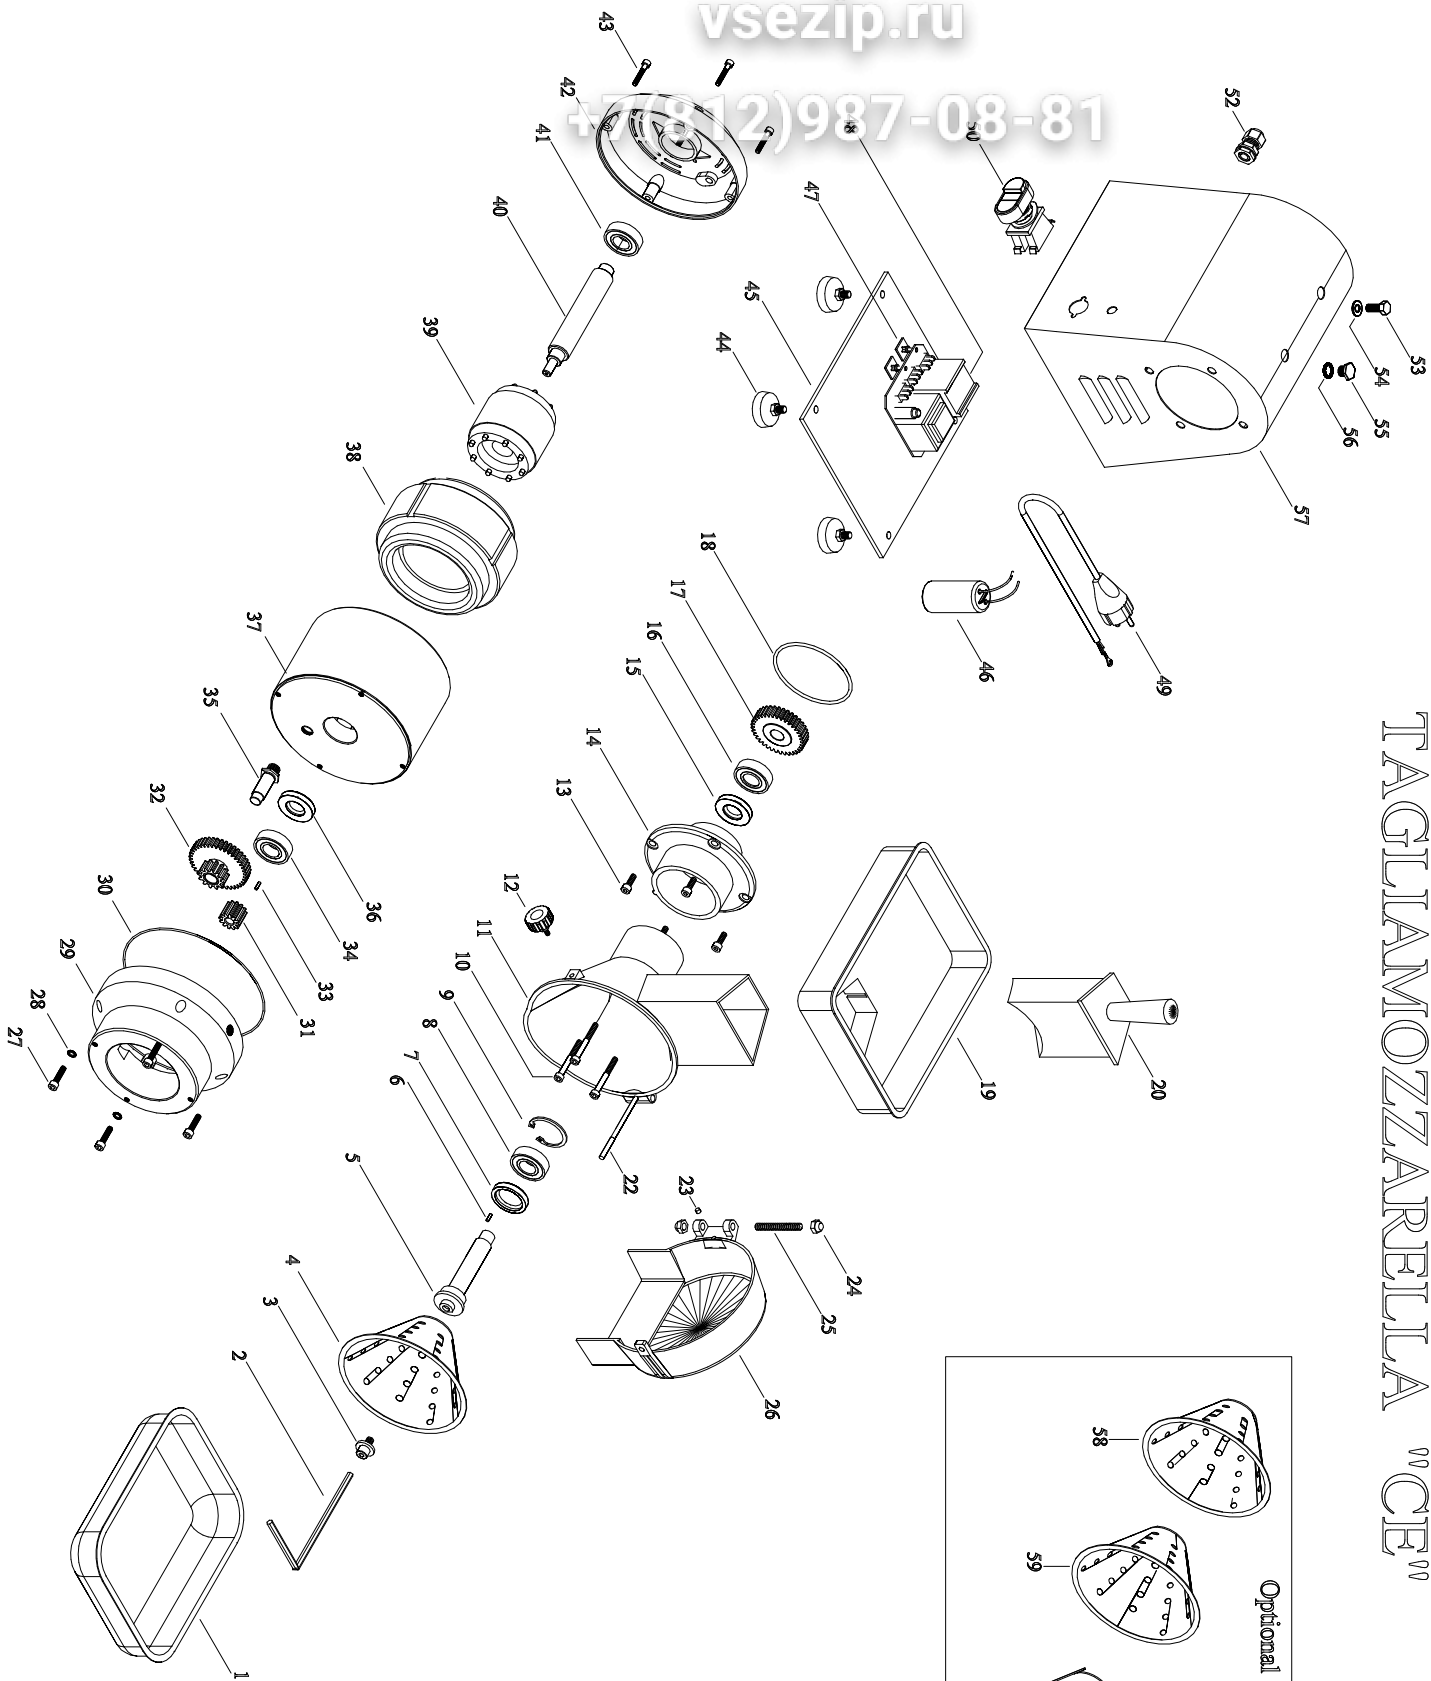

Зип Оффлайн

DATA ULTIMA MODIFICA 10/01/2011

NOTE

vsezip.ru

+7(812)987-08-81

TAGLIAMOZZARELLA (CE)

N.	Denominazione	Codice
1	CONTENITORE MIS.250x180	F2047
2	CHIAVE PER VITE INOX	F2180
3	VITE INOX BLOCCA CONO	F2181
4	CONO TAGLIAMOZZARELLA 7mm	F2182
5	PERNO TRASCINATORE	F2183
6	CHIAVETTA 4x4x12 PER INGRAN. GRANDE	F2812
7	PARAOLIO DA 30x42x7G	F2264
8	CUSCINETTO 6004 2RS	F2011
9	SEEGER DA 42	F2265
10	VITE DA 6x55 (n.3 pz.)	F2266
11	CORPO TAGLIAMOZZARELLA MACCHINA	F2267
12	POMELLO	F2268
13	VITE DA 6x18 (n.4 pz.)	F2188
14	FLANGIA	F2269
15	PARAOLIO DA 20x42x7	F2270
16	CUSCINETTO 6004 2RS	F2011
17	INGRANAGGIO GRANDE SEMPLICE	F2107
18	ANELLO OR 4337	F2186
19	TRAMOGGIA	F2271
20	PRESSORE CON INSERTO	F2272
22	MICRO MAGNETICO	F2274
23	PASTICCA MAGNETICA	F2275
24	DADO CIECO DA 8x15 (n.2 pz.)	F2276
25	PERNO FILETTATO DA 8x60	F2277
26	COPERCHIO DI PROTEZIONE	F2278
27	VITE DA 6x20 (n.4 pz.)	F2185
28	RONDELLA DI TENUTA PER FILETTI (n.2 pz.)	F2352
29	CALOTTA CON MOZZO PER CARCASSA	F2184
30	ANELLO OR 164.5x2	F2351
31	INGRANAGGIO ELICA	F2104
32	INGRANAGGIO DOPPIO	F2106
33	CHIAVETTA 3x3x15 PER INGRAN. PICCOLO	F2811
34	CUSCINETTO 6203 2RS	F2103
35	PERNO PORTAINGRANAGGIO	F2102
36	PARAOLIO DA 40x25x7	F2101
37	CARCASSA MOTORE CORTA	F2098
38	STATORE V.230/50Hz 4 POLI	F2096
	STATORE V.400/50Hz 4 POLI	F2097
39	ROTORE	F2095
40	ALBERO MOTORE	F2094
41	CUSCINETTO 6203 ZZ	F2093
42	CALOTTA VENTILATA	F2087
43	VITE DA 5x30	F2003
44	PIEDE REGOLABILE PER CARENATI (n.4 pz.)	F2190

N.	Denominazione	Codice
45	FONDO ABS TAGLIAMOZZARELLA	F2915
46	CONDENSATORE DA 16 uF	F2144
47	PIEDINI ADESIVI PER SCHEDA (n.4 pz.)	F2026
48	SCHEDA BASSA TENSIONE 24V V.230	F2140
	SCHEDA BASSA TENSIONE 24V V.400	F2141
49	CAVO CON SPINA MOD.SCHUKO V.230	F2036
	CAVO CON SPINA MOD.SCHUKO V.400	F2135
50	PULSANT.LUMINOSA PER CARENATI	F2813
52	PRESSACAPO PG9/11	F2174
53	VITE INOX 10x14	F2196
54	RONDELLA INOX 10x20x2	F2197
55	TAPPO OLIO OTTONE	F2195
56	ANELLO OR 3037	F2194
57	CARCASSA INOX	F2279
58	CONO PER GRATTUGIARE 2,5mm	F2280
59	CONO PER ANTIPASTI 4mm	F2281
60	CONO PER AFFETTARE CON 3 LAME	F2282
61	LAMA PER CONO FUNGHI	F2283

VIA A.ALTOBELLI, 39 - ZONA ARTIGIANALE RIMINI SUD - 47924 RIMINI

Tel 0541/388222 - Fax 0541/385662 - fama@famaindustrie.com - www.famaindustrie.com

Зип Общепит

vsezip.ru

+7(812)987-08-81

TAGLIAMOZZARELLA "CE"