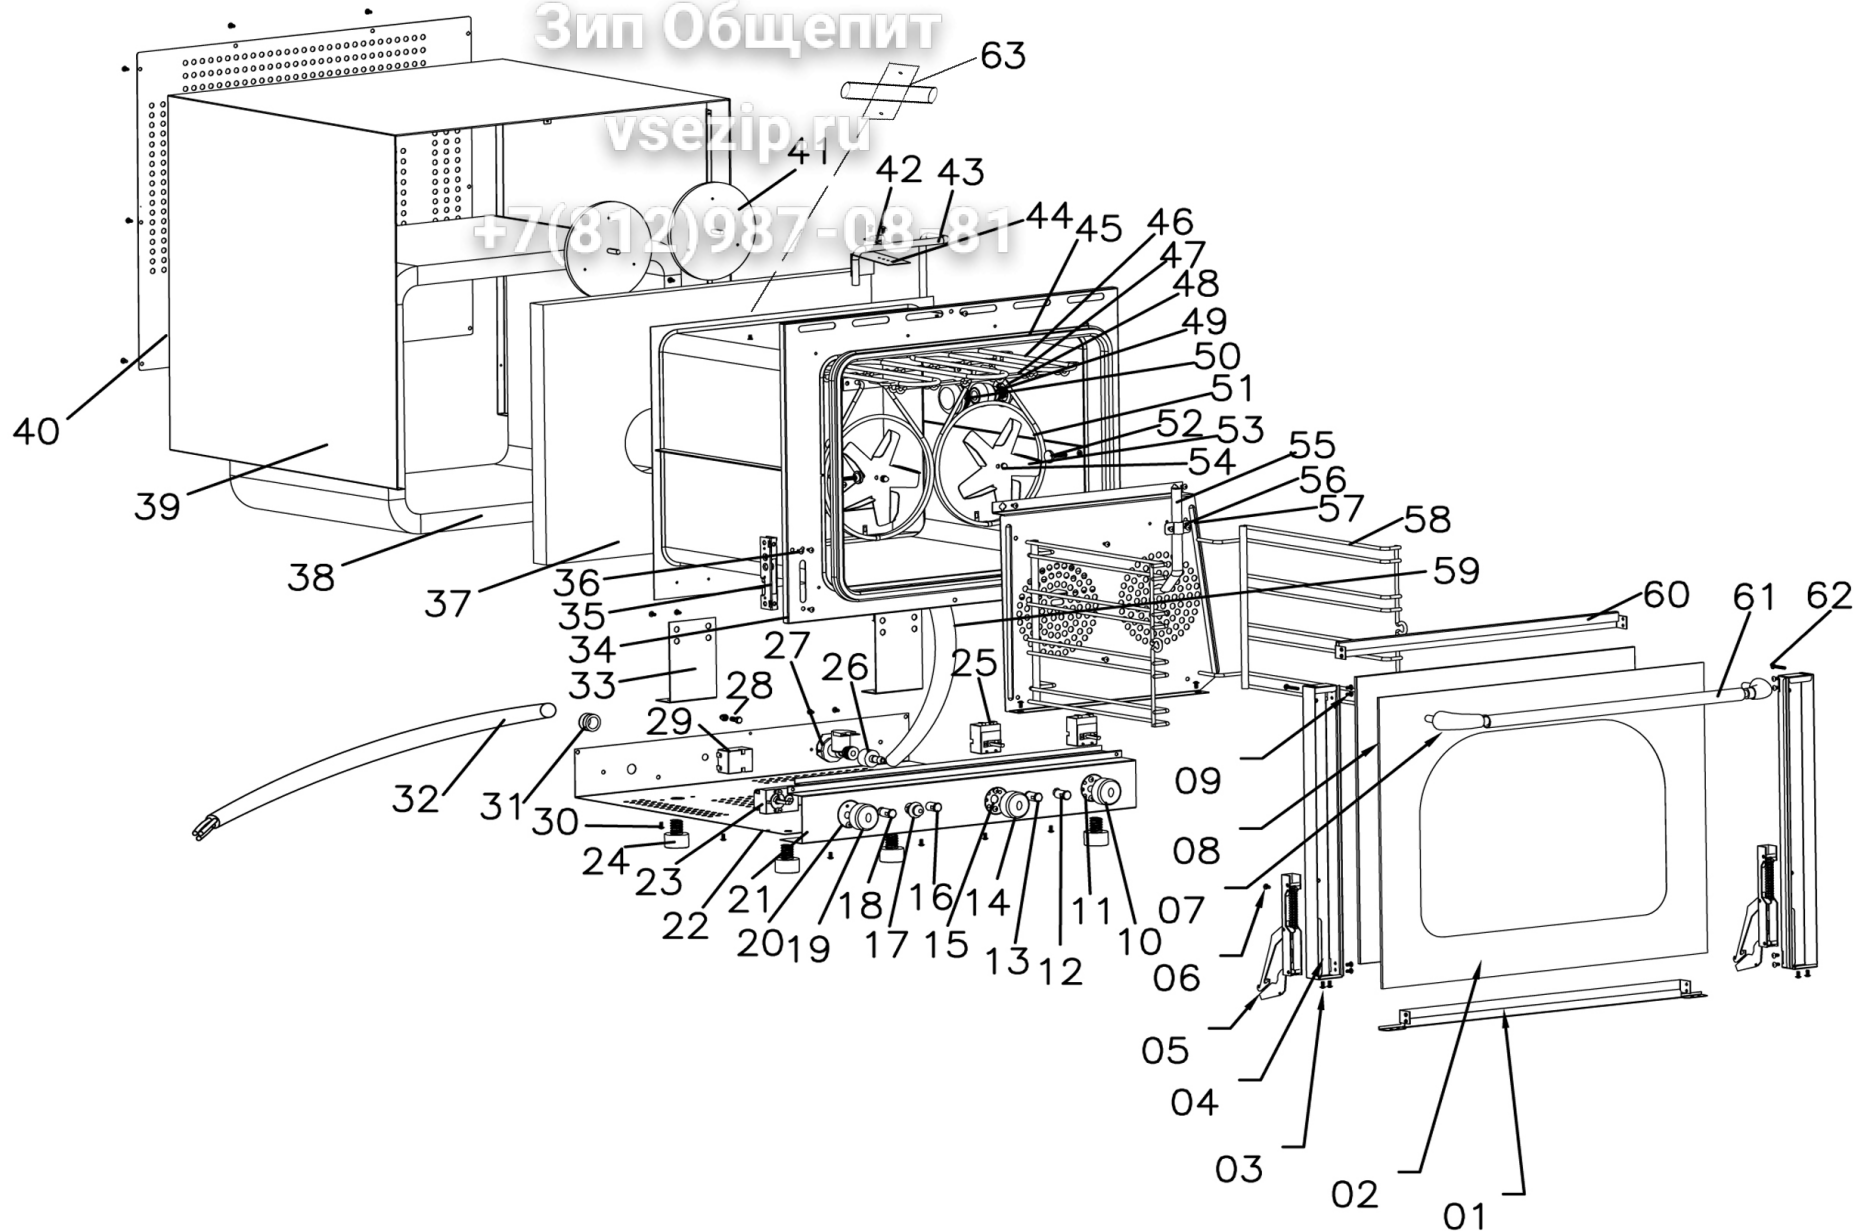

Зип Общепит

vsezip.ru

+7(812)987-08-81

Heißluftofen AT120
mit Grill und Beschwädung
Artikel-Nr.: A120.788

Explosionszeichnung
22.10.2008

Pos.	Artikelbeschreibung	Description of item	Artikel Nr./Item No.
1	Türschiene unten	door lower cross beam	Auf Anfrage/On request
2	Türglas aussen 577 x 448 x 5 mm, schwarz	outside toughened glass 577 x 448 x 5 mm, black	A0YXD1A27
	Türglas aussen 577 x 448 x 5 mm, Edelstahloptik	outside toughened glass 577 x 448 x 5 mm, s/s optics	A0YXD1A26
3	Schraube M4 x 8	screw M4 x 8	Auf Anfrage/On request
4	Türblech seitlich	door post	Auf Anfrage/On request
5	Scharnier L/R	door hinge L/R	0A0YXD4A42
6	Schraube M5 x 8	screw M5 x 8	Auf Anfrage/On request
7	Kunststoffteil für Griff	black plastic part of handle	A0308983
8	Türscheibe innen 492 x 442 x 5 mm	inner toughened glass 492 x 442 x 5 mm	A0YXD1A28
	Türscheibe innen 492 x 442 x 4 mm	inner toughened glass 492 x 442 x 4 mm	A038983
9	Schraube M4 x 8	screw M4 x 8	Auf Anfrage/On request
10	Knebel für Thermostat	thermostat knob	A0YXD1A4A09
11			
12	Kontrolllampe grün 220V	indicator green 220V	A039883
13			
14	Knebel für Thermostat	thermostat knob	A0YXD1A4A09
15			
16	Kontrolllampe grün 220V	indicator green 220V	A039883
17	Beschwädungstaster	switch R13-507	A038978
18	Kontrolllampe grün 220V	indicator green 220V	A039883
19	Knebel für Timer	timer knob	A0YXD1A4A08
20			
21	Blende	ss board	Auf Anfrage/On request
22	Boden	bottom board	A038975
23	Timer 0-120 Min, 16A	timer 0-120 Min, 16A	A0YXD1A4A06
24	Fuß	foot	A038973
25	Thermostat 50-300°C	thermostat 50-300°C	A0YXD1A4A11
26	Magnetventil für Festwasseranschluss	solenoid valve	A0YXD4A39
27			
28	Bolzen M6 x 20	bolt M6 x 20	Auf Anfrage/On request
29	Sicherheitsthermostat 320°C, 230V, 16A	temperature limiter 320°C, 230V, 16A	A0YXD4A26
30	Schraube M4 x 8	screw M4 x 8	Auf Anfrage/On request
31	Zugentlastung	power cord jacket	A0AT93618
32	Anschlusskabel	power cord	Auf Anfrage/On request
33	Befestigung Garraum	bracket inner chamber	Auf Anfrage/On request
34	Garraum	inner chamber	Auf Anfrage/On request
35	Gegenstück zum Scharnier	mounting bracket for hinge	A038972
36	Schraube M5 x 10	screw M5 x 10	Auf Anfrage/On request