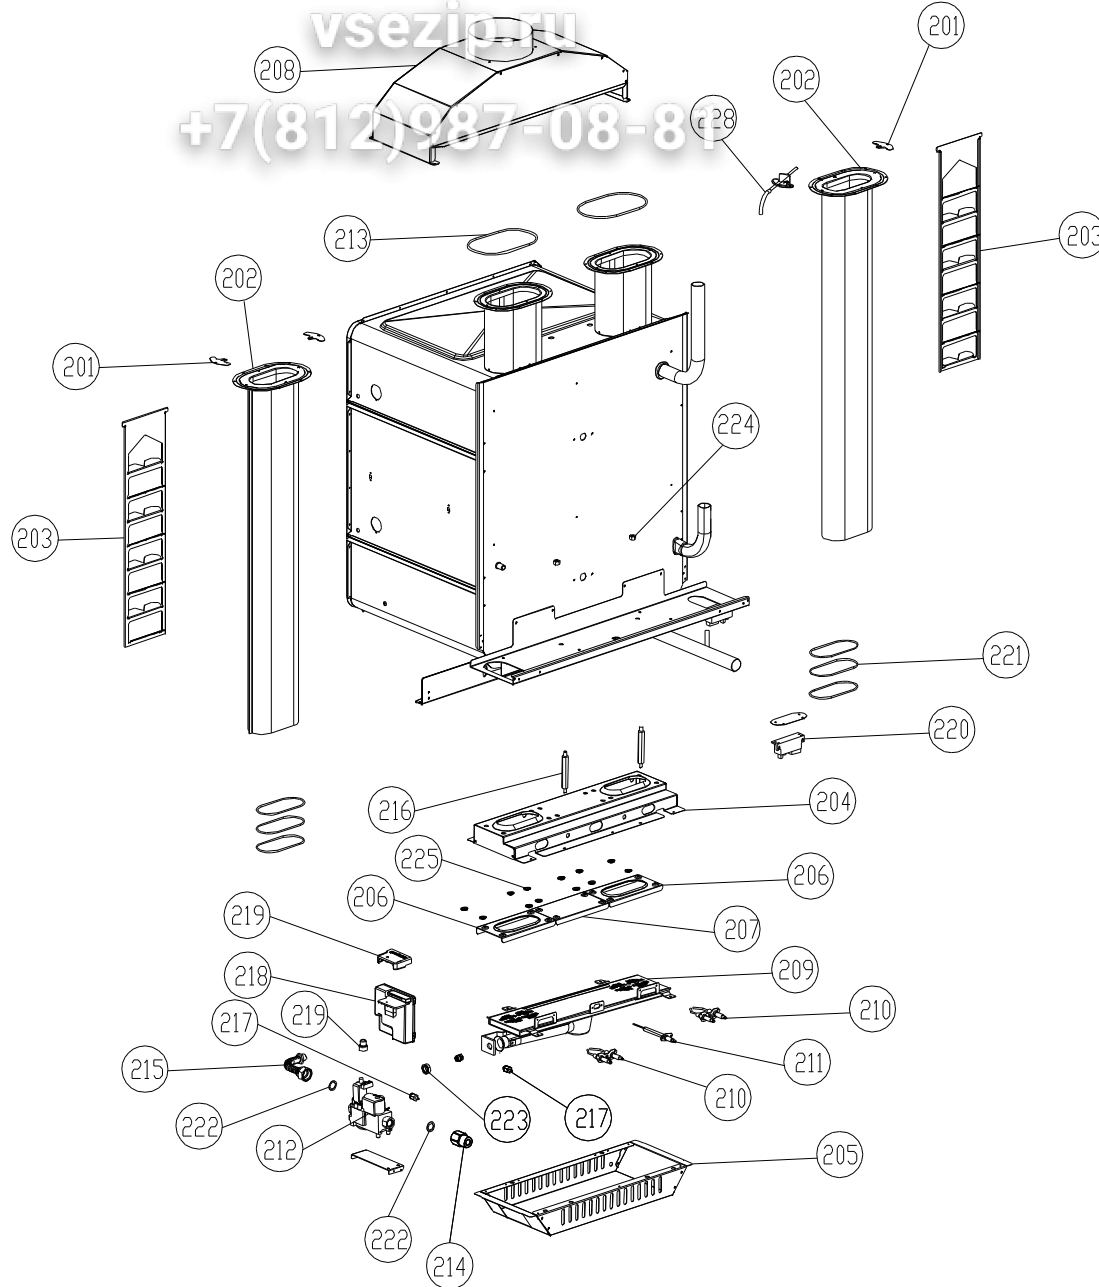

MOD: XVC715G

Вип Общепит

EXPLODED VIEW DISEGNO ESPLOSO

LEGEND
LEGENDA