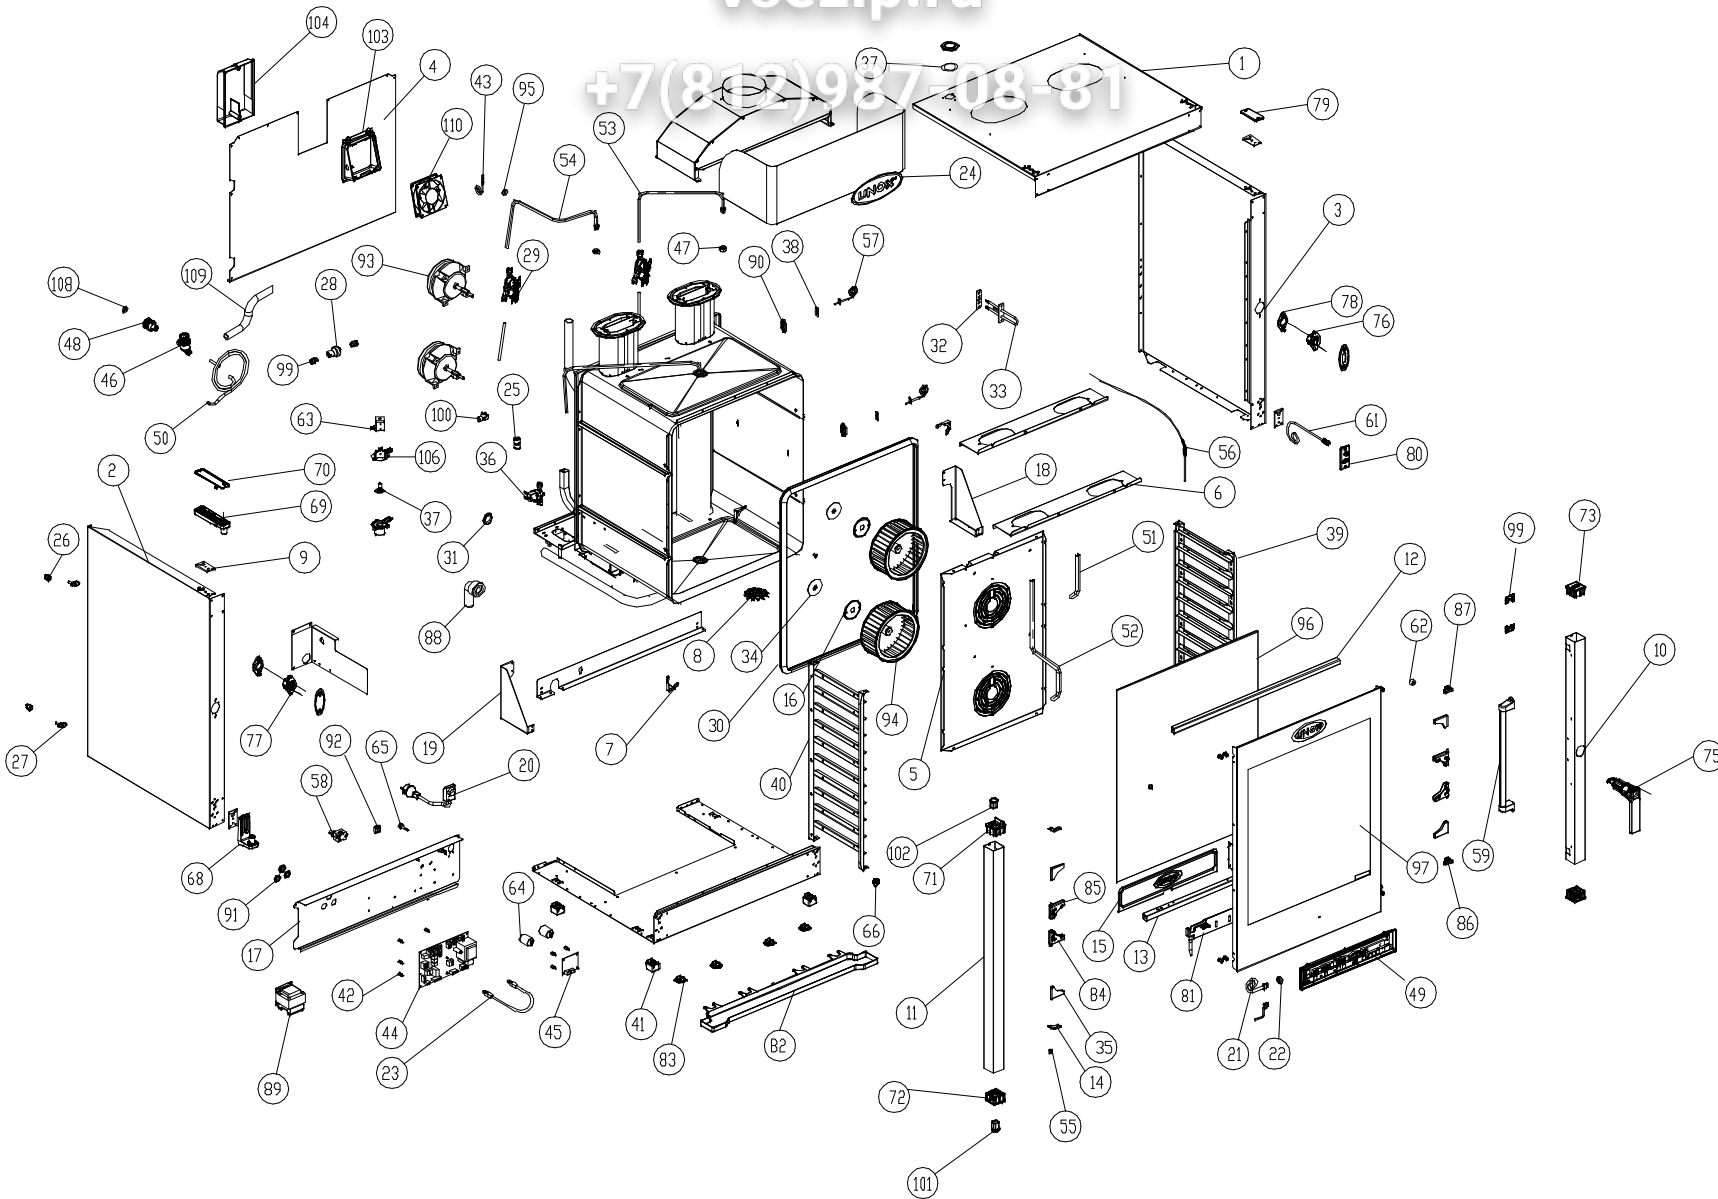

vsezip.ru

+7(812)987-08-81